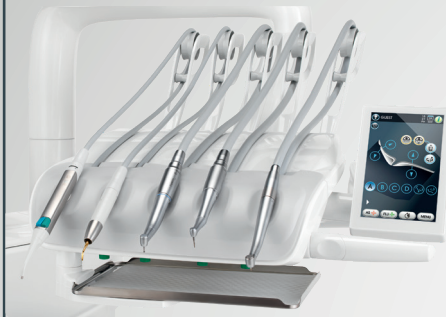

## Инновационная технология

Оснащена всеми последними разработками и достижениями научно-технического прогресса для обеспечения максимально удобной и эффективной работы.  
 Позволяет вести терапевтический, эндодонтический, хирургический и имплантологический прием.  
 Пантографическое плечо с пневматической фиксацией блока врача в рабочем положении.  
 Быстрая система автодиагностики при включении установки.  
 Система антисасывания для наконечников, автоматическая продувка и промывка шлангов водой каждого инструмента.

### Комплектация:

- Дисплей Full touch 7" (емкостный мультитач-дисплей,
- управление всеми функциями стоматологической установки,
- USB - вход,
- Библиотека файлов для режима ENDO)